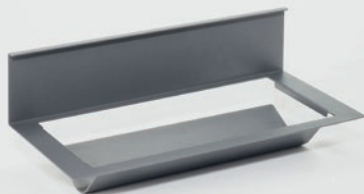

008908.9843   Š×H×V
008908.9844   350×155×120
008908.9873

Držák papírové role

LINERO MosaiQ

Pro kuchyňské role do šíře 295 mm

Barva:
Titanově šedá   9843
Grafitově černá   9844
Intenzivně černá   9873