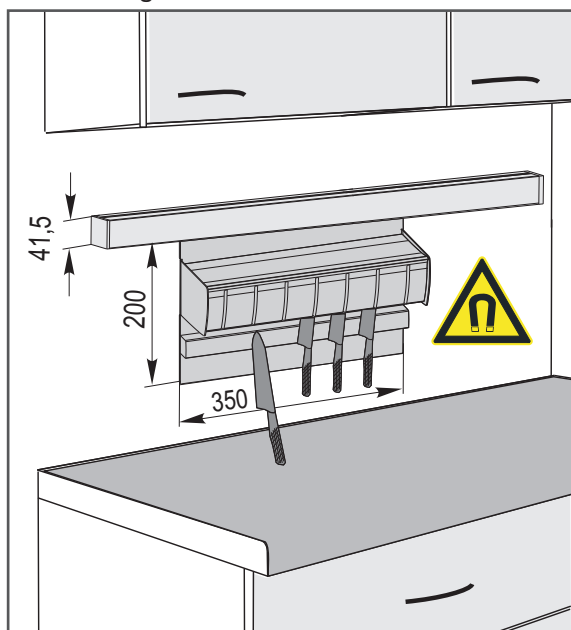

Sada obsahuje:
vrchní a spodní profil s vybráním pro zavěšení na zeď
a dírami pro připevnění pohledové desky

Součástí sady není:
pohledová deska
spojovací materiál (pro \varnothing 35 mm)

Barva:
Titanově šedá 9843
Grafitově černá 9844
Intenzivně černá 9873

INFORMACE PRO SPRÁVNOU MONTÁŽ

Instalace univerzální police do profilu

Umístění magnetického držáku nožů

Držák na fólie – správné vložení role

Nádoba na byliny – umístění magnetu. Do myčky vkládejte bez magnetu.