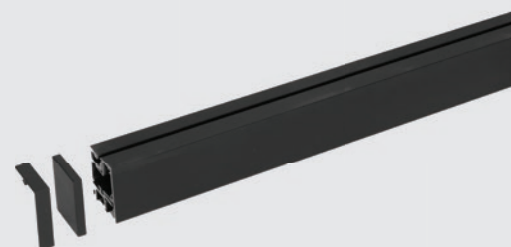

Grafitově černá s dekorativním dnem z dubu

Hliníkový profil – sada LINERO MosaiQ

1 hliníkový profil
2 koncovky
1 spojovací díl
upevňovací materiál
k přišroubování

Barva:
Imitace nerez 9845
Intenzivně černá 0034

*včetně 2 mm koncovky

Univerzální police 140 LINERO MosaiQ

Barva:
Titanově šedá 9843
Grafitově černá 9844
Intenzivně černá 9873

Š×H×V	Odkládací plocha:
350×110×140	008912.9843 008912.9844
350×107	008912.9873