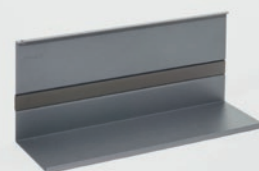

*včetně 2 mm koncovky

Univerzální police 140 LINERO MosaiQ

Barva:
Titanově šedá 9843
Grafitově černá 9844
Intenzivně černá 9873

Š×H×V	Odkládací plocha:
350×110×140	008912.9843 008912.9844
350×107	008912.9873