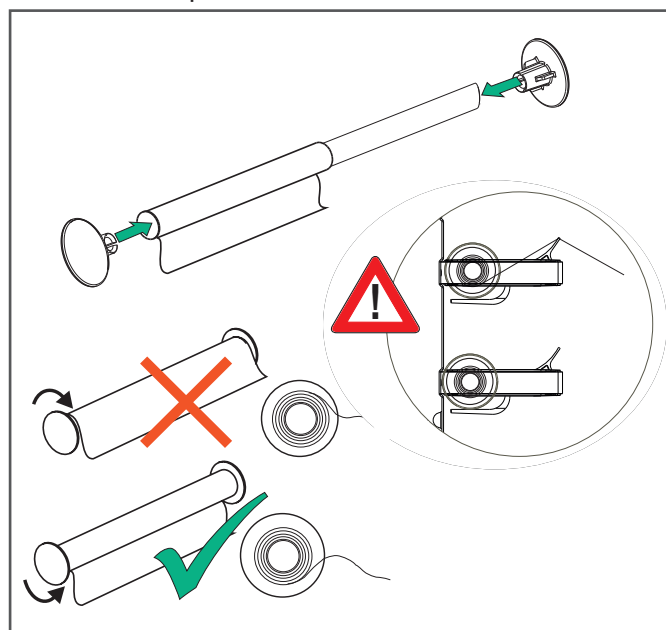

Sada obsahuje:
vrchní a spodní profil s vybráním pro zavěšení na zeď
a dírami pro připevnění pohledové desky

Součástí sady není:
pohledová deska
spojovací materiál (pro \varnothing 35 mm)

Barva:
Titanově šedá 9843
Grafitově černá 9844
Intenzivně černá 9873

INFORMACE PRO SPRÁVNOU MONTÁŽ

Instalace univerzální police do profilu

Umístění magnetického držáku nožů

Držák na fólie – správné vložení role

Nádoba na byliny – umístění magnetu. Do myčky vkládejte bez magnetu.