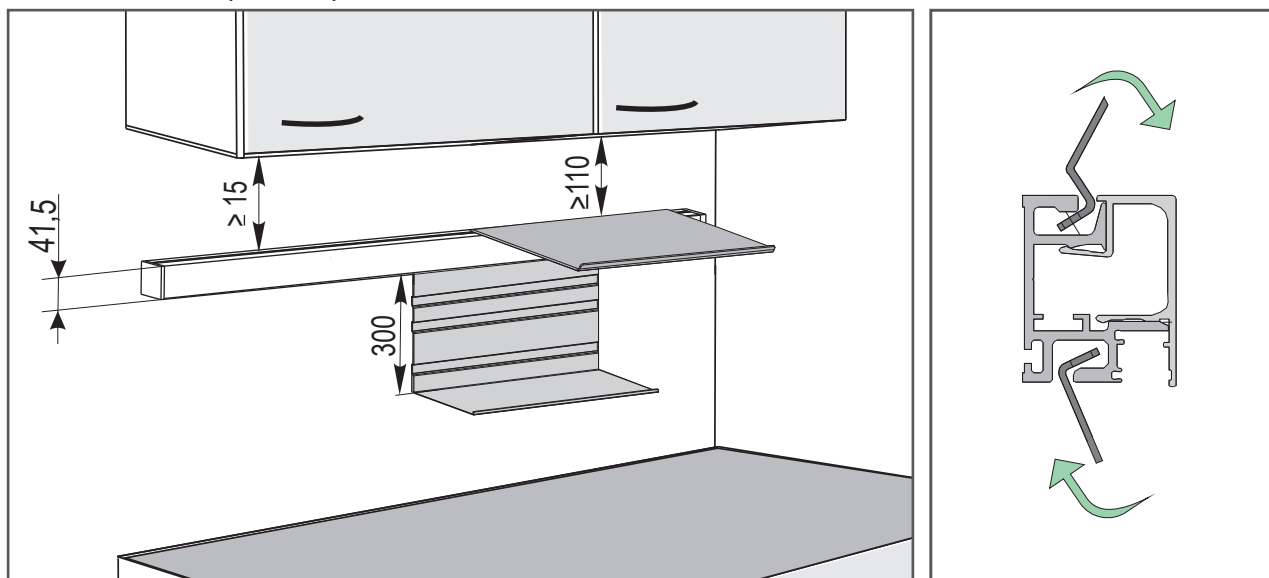

Sada obsahuje:
vrchní a spodní profil s vybráním pro zavěšení na zeď
a dírami pro připevnění pohledové desky

Součástí sady není:
pohledová deska
spojovací materiál (pro \varnothing 35 mm)

Barva:
Titanově šedá 9843
Grafitově černá 9844
Intenzivně černá 9873

INFORMACE PRO SPRÁVNOU MONTÁŽ

Instalace univerzální police do profilu

Umístění magnetického držáku nožů

Držák na fólie – správné vložení role

Nádoba na byliny – umístění magnetu. Do myčky vkládejte bez magnetu.