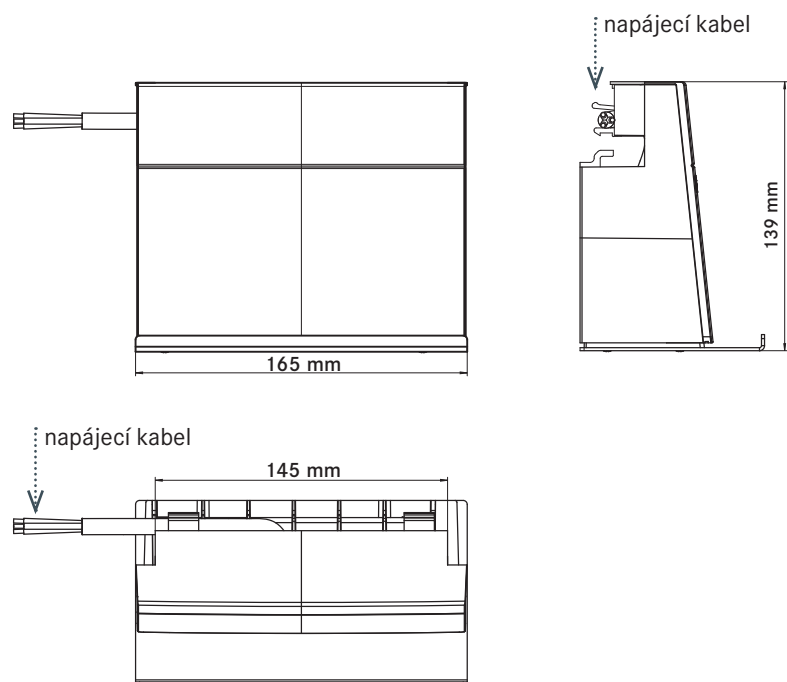

Sada eBoxx - dvouzásuvková LINERO MosaiQ

Sada obsahuje:
2 × elektrická zásuvka
1 × napájecí kabel, 2 m

Sada neobsahuje světelné lišty LED

Sada eBoxx dvouzásuvková	Rozměr (mm)	Obj. číslo
titanově šedá	165×92×139 mm	00 8958.9843
grafitově černá	165×92×139 mm	00 8958.9844

Sada eBoxx

Rozměrové schéma

MONTÁŽ BEZ VRTÁNÍ

PowerMaxx

 KESSEBÖHMER

Technické údaje	Obsah tuby	Obsah rozprašovače
Typ výrobku	Lepidlo	Aktivátor a čisticí látka
Složky	Dvousložkové	
Objem	Jedna sada postačuje na profil o délce 1 500 mm	
Dovolené zatížení	5 kg na metr	
Odolnost -40°C až 100°C (krátkodobě – do 1 hodiny)	-40°C až 100°C (120°C)	