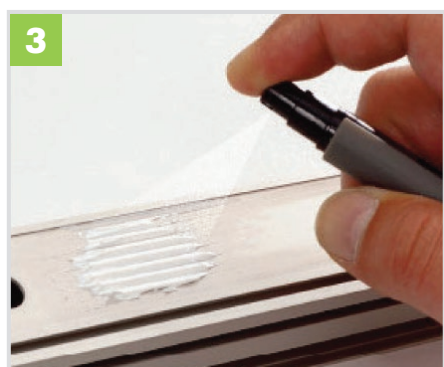

Pracovní postup:

Přitlačit min. po dobu 20 sekund.