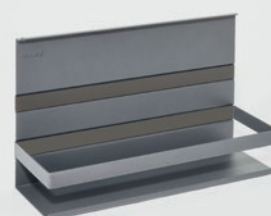

Univerzální police 200 s ohrádkou LINERO MosaiQ

Barva:
Titanově šedá 9843
Grafitově černá 9844
Intenzivně černá 9873

Š×H×V	Odkládací plocha:
350×110×200	008918.9843 008918.9844
350×107	008918.9873