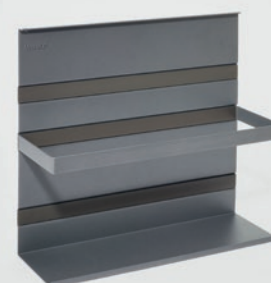

Univerzální police 300 s ohrádkou LINERO MosaiQ

Barva:
Titanově šedá 9843
Grafitově černá 9844
Intenzivně černá 9873

Š×H×V	Odkládací plocha:
350×110×300	008919.9843 008919.9844
350×107	008919.9873