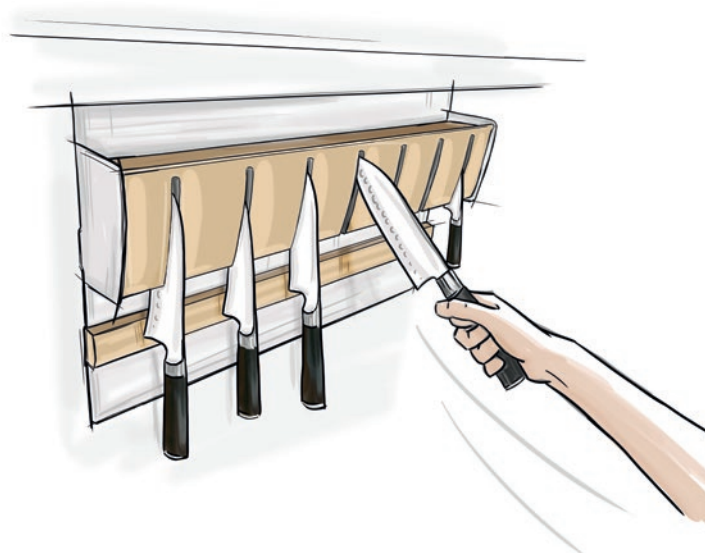

KESSEBÖHMER

NÁBYTKOVÉ KOVÁNÍ

Linero MosaiQ

BeA CS – exkluzivní partner firmy Kesseböhmer v ČR

LINERO MosaiQ

PROČ LINERO MosaiQ? - stejně jako mozaiku lze prvky kombinovat na elegantní liště. Hliníková profilová lišta je základem pro neomezené možnosti nad Vaší pracovní deskou. Police lze zavěsit, a kdykoliv nově uspořádat.