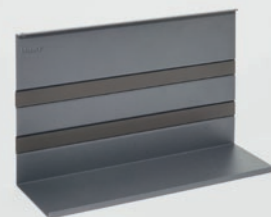

Univerzální police 200 LINERO MosaiQ

Barva:
Titanově šedá 9843
Grafitově černá 9844
Intenzivně černá 9873

Š×H×V	Odkládací plocha:
350×110×200	008913.9843 008913.9844
350×107	008913.9873