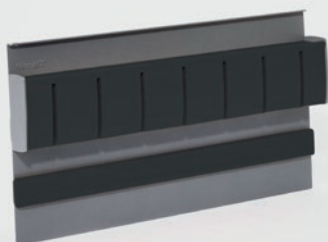

008906.9843   Š×H×V
008906.9844   350×45×200
008906.9873

Magnetický držák na nože

LINERO MosaiQ

Dekor: černo-šedý plast

Barva:
Titanově šedá   9843
Grafitově černá   9844
Intenzivně černá   9873