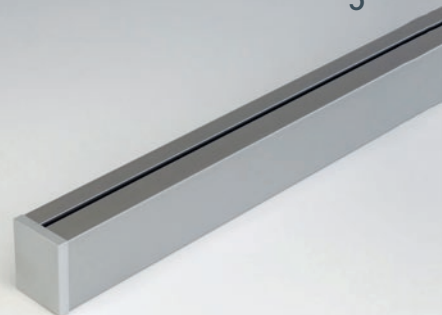

Hliníkový profil – sada LINERO MosaiQ

1 hliníkový profil
2 koncovky
1 spojovací díl
upevňovací materiál
k přišroubování

Barva:
Imitace nerez 9845
Intenzivně černá 0034

Rozměry (mm)	Obj. číslo
Š×H×V	
600*×32,9×41,5	008900.9845 008900.0034
900*×32,9×41,5	008901.9845 008901.0034
1 200*×32,9×41,5	008902.9845 008902.0034
1 500*×32,9×41,5	008903.9845 008903.0034
1 800*×32,9×41,5	234951.9845 234951.0034

*včetně 2 mm koncovky