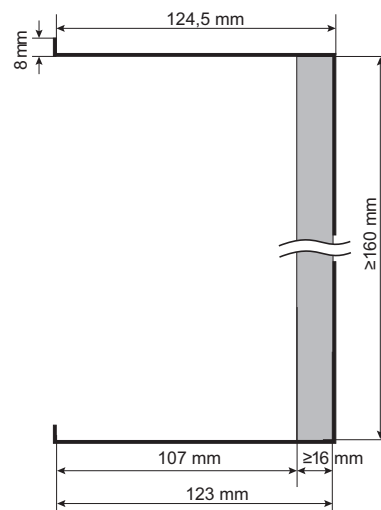

Rozměry (mm)	Obj. číslo
Š×H×V	
600*×32,9×41,5	008900.9845 008900.0034
900*×32,9×41,5	008901.9845 008901.0034
1 200*×32,9×41,5	008902.9845 008902.0034
1 500*×32,9×41,5	008903.9845 008903.0034
1 800*×32,9×41,5	234951.9845 234951.0034

**Policová sada
Linero MosaiQ**

Rozměry (mm)

Š×H×V
450×126×80

600×126×80

900×126×80

1 200×126×80

Obj. číslo

008965.9843
008965.9844
008965.9873
008966.9843
008966.9844
008966.9873
008967.9843
008967.9844
008967.9873
008968.9843
008968.9844
008968.9873

Sada obsahuje:
vrchní a spodní profil s vybráním pro zavěšení na zeď
a dírami pro připevnění pohledové desky

Součástí sady není:
pohledová deska
spojovací materiál (pro \varnothing 35 mm)

Barva:
Titanově šedá 9843
Grafitově černá 9844
Intenzivně černá 9873